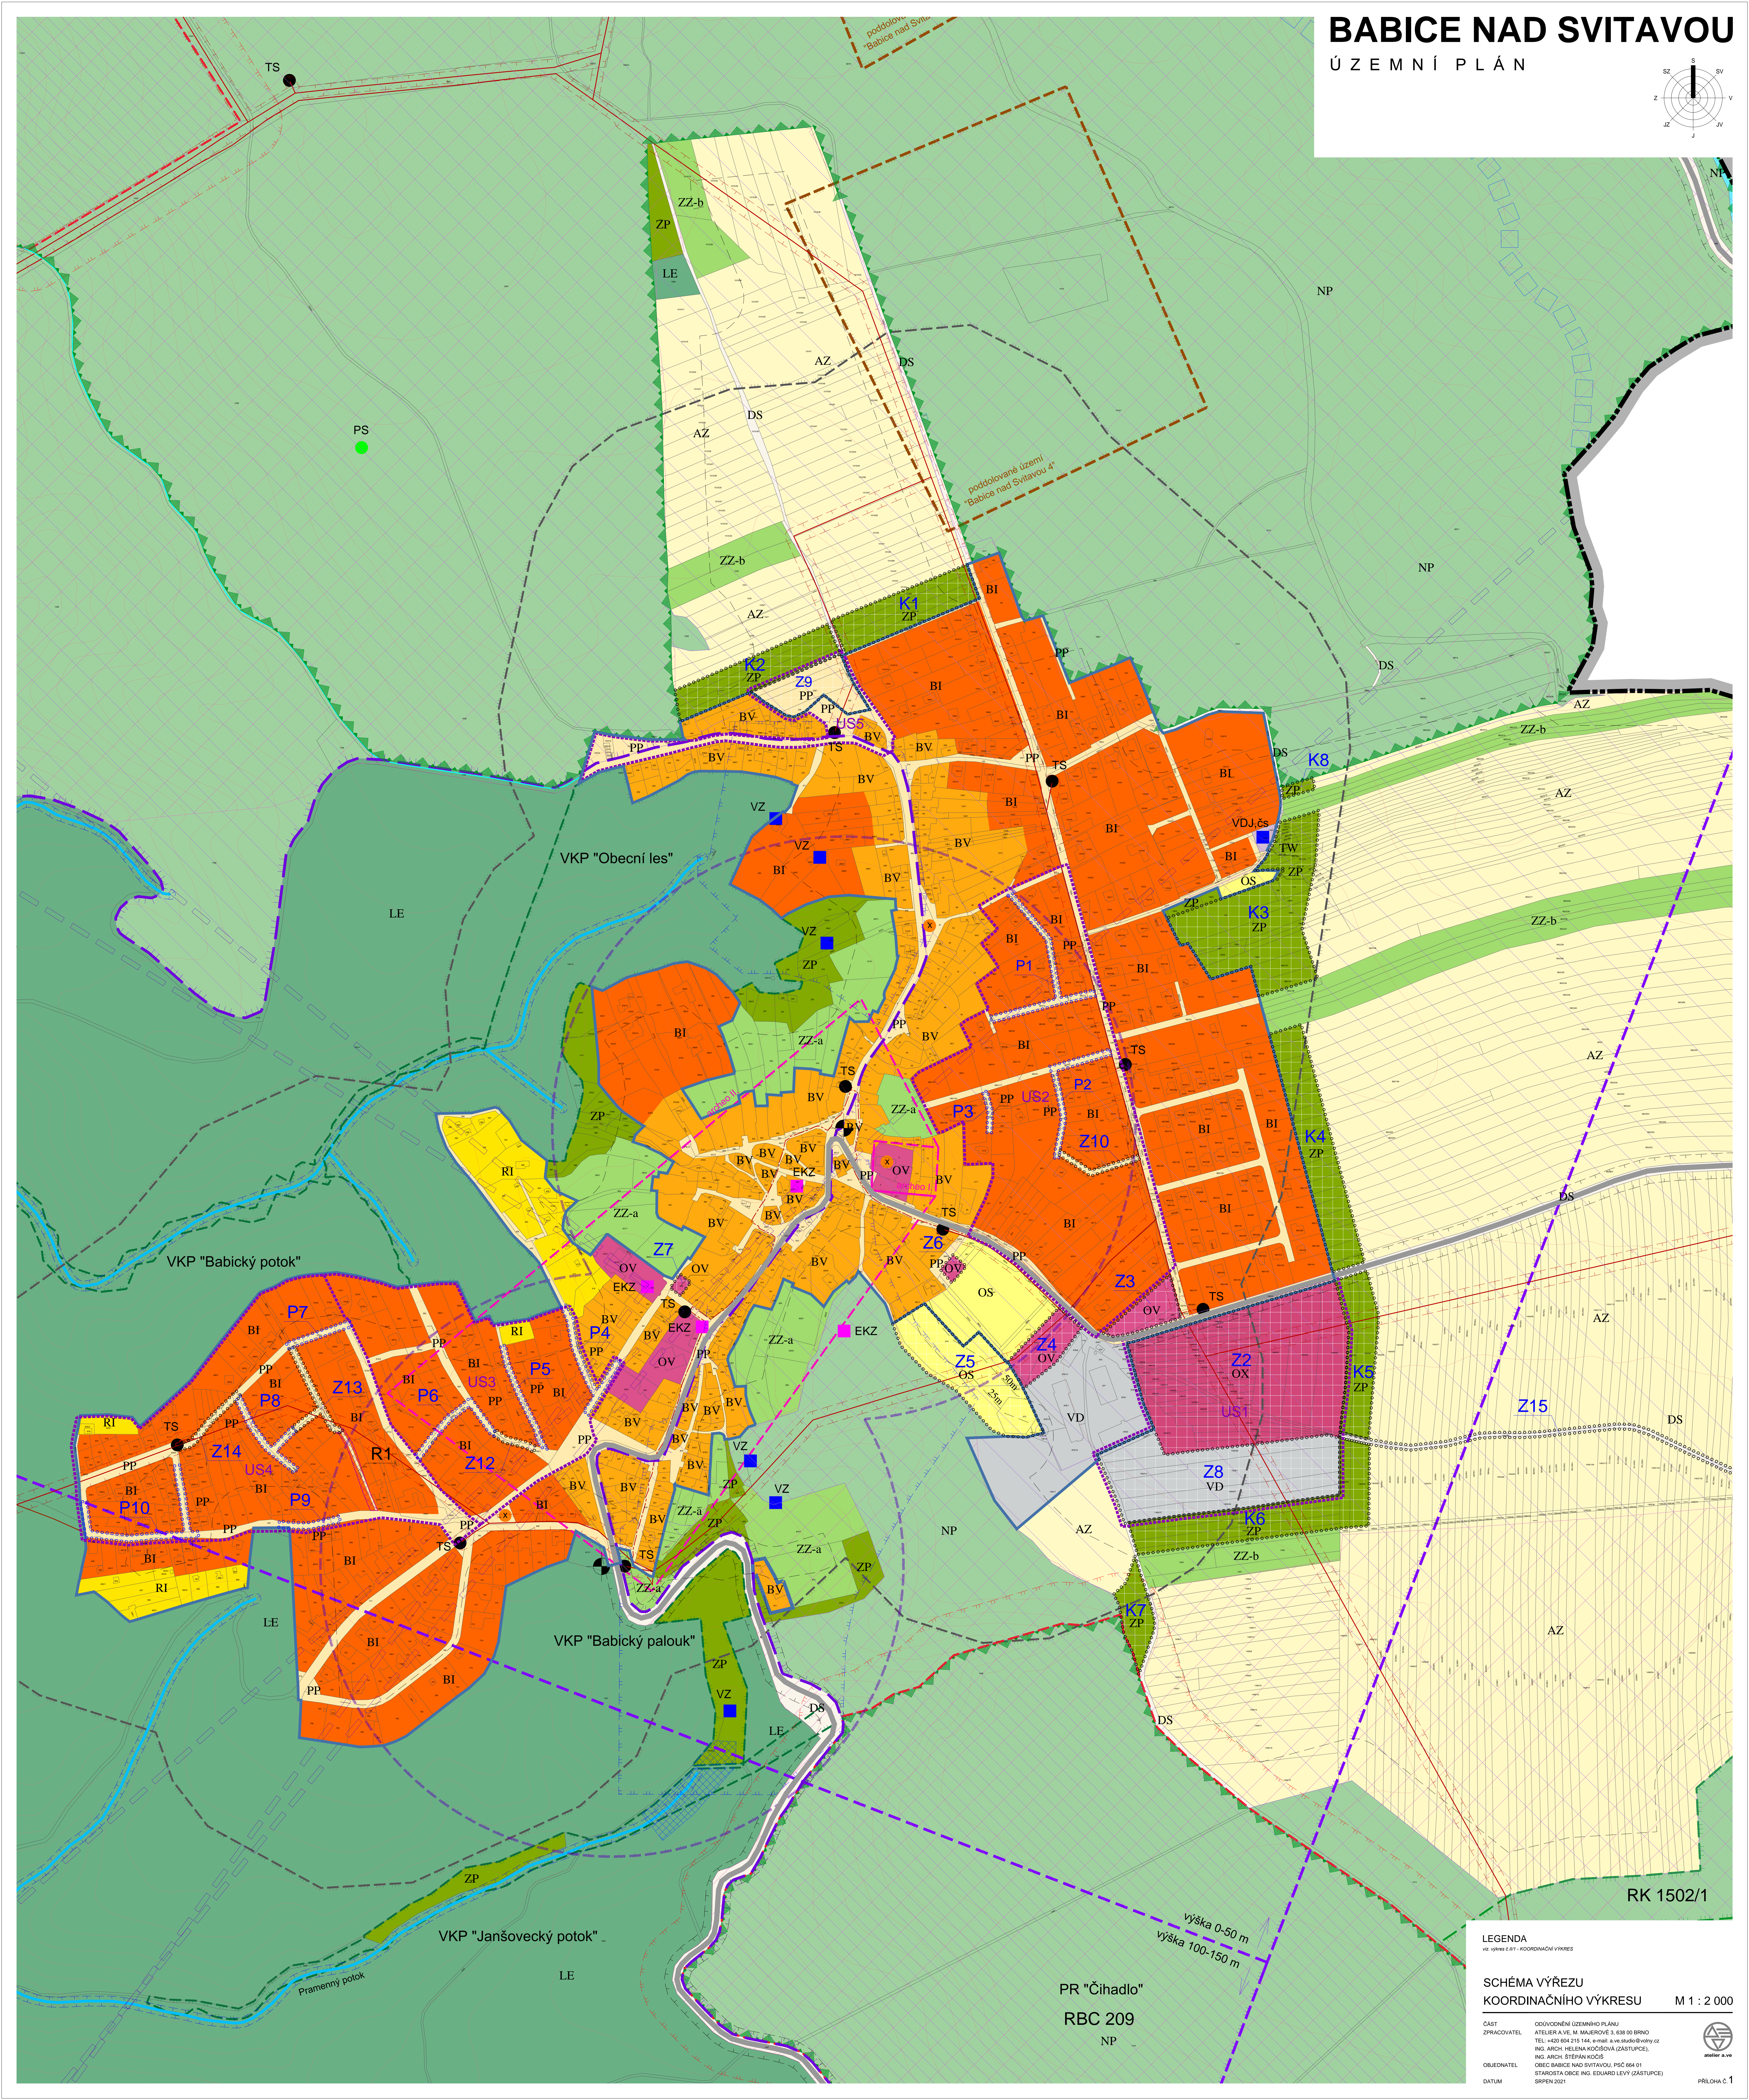

# BABICE NAD SVITAVOU

## ÚZEMNÍ PLÁN

LEGENDA	
ve výkrese č. 011 - KOORDINAČNÍ VÝKRESU	
<b>SCHEMA VÝKRESU</b>	
KOORDINAČNÍHO VÝKRESU M 1 : 2 000	
ČÁST	ODVOZOVÁNÍ ÚZEMNÍHO PLÁNU
ZPRACOVATEL	ATELIER A.V.E. M. MAJEROVÉ s. r. o. BRNO TEL: +420 602 215 144, e-mail: a.v.e.studio@volny.cz
OBJEDNATEL	ING. ARCH. HELENA KOČOVÁ (ČÁSTUPICE) ING. ARCH. ŠTEFÁN KOČÍB
DATUM	OBEC BABICE NAD SVITAVOU IČO: 666 01 STAROSTA OBCE ING. EDUARD LEVÝ (ČÁSTUPICE) SRPEN 2021