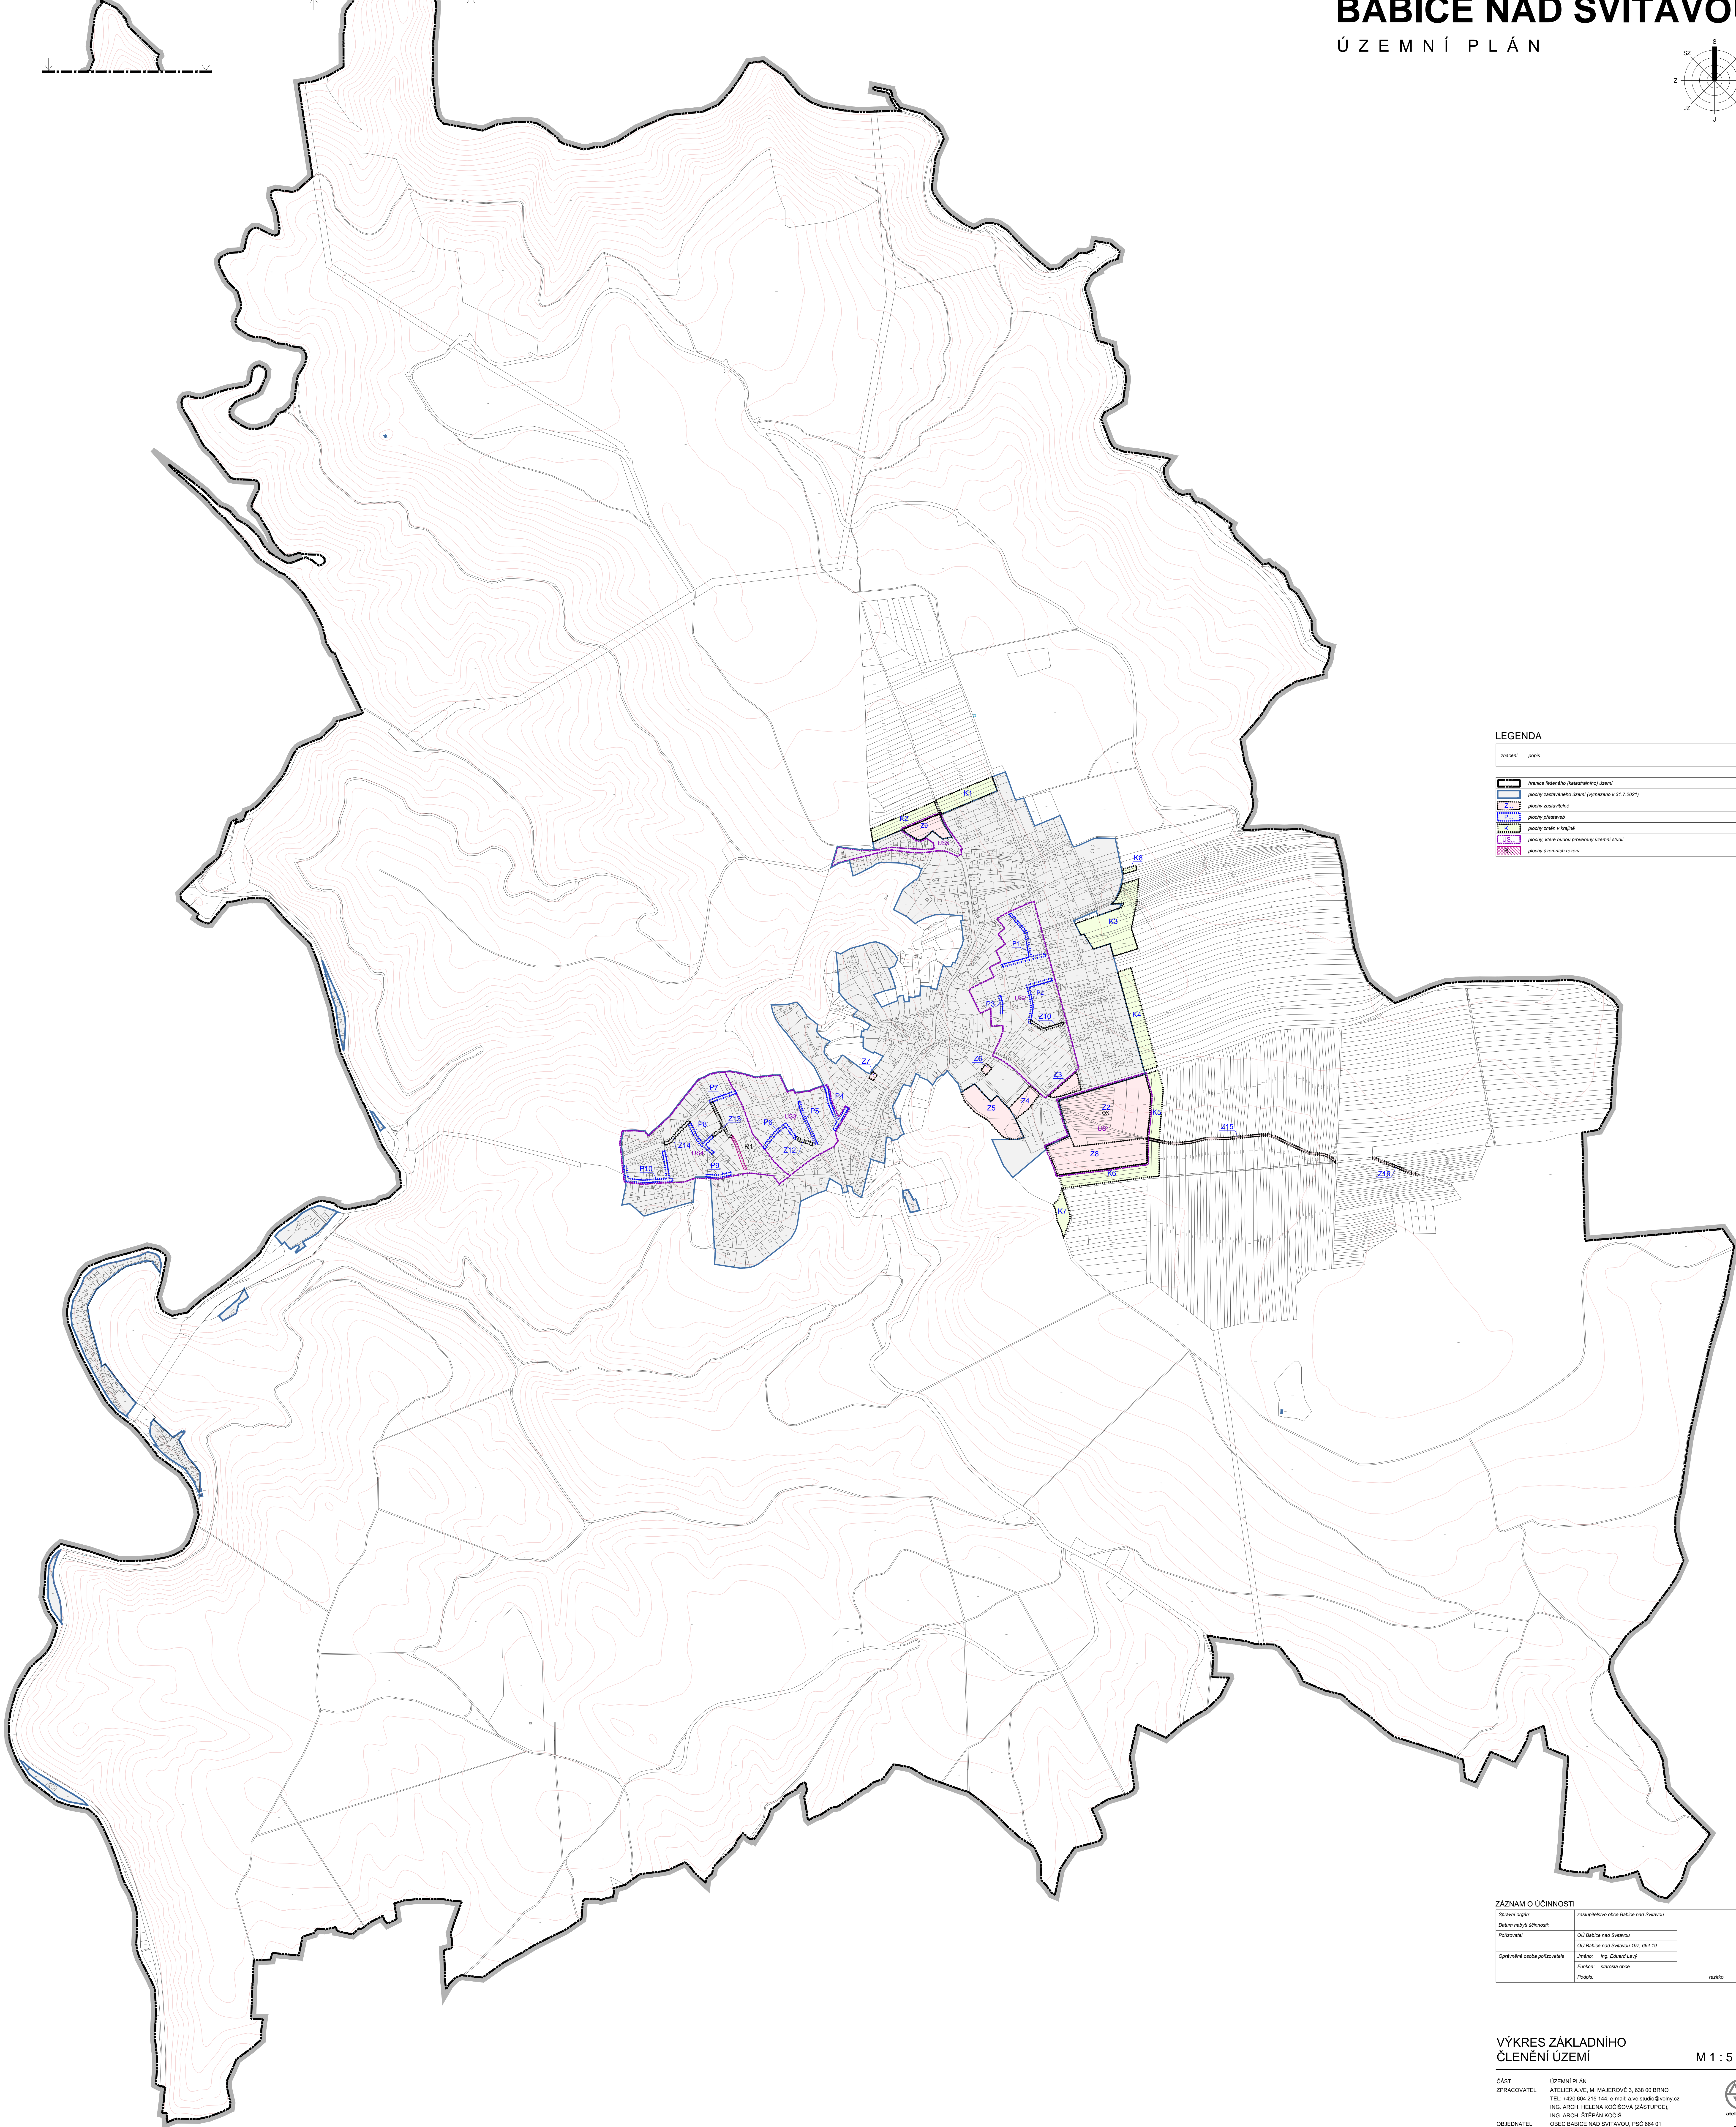

BABICE NAD SVITAVOU

ÚZEMNÍ PLÁN

LEGENDA

znáznení	popis
	hranice řešeného (katastrálního) území
	oblasti zastavěného území (vymezeno k 31.7.2021)
	oblasti zastavěné
	oblasti přestavěné
	oblasti území v majetku
	oblasti, které budou prodávány územní stavě
	oblasti územních rezerv

ZÁZNAM O ÚČINNOSTI

Správní orgán:	zastupitelstvo obce Babice nad Svitavou	
Datum nabytí účinnosti:		
Podpisatel:	OU Babice nad Svitavou	
Opovědná osoba pořizovatele:	Ing. Eduard Levý	
Funkce:	starosta obce	
Podpis:		netřeba

VÝKRES ZÁKLADNÍHO ČLENĚNÍ ÚZEMÍ

M 1 : 5 000