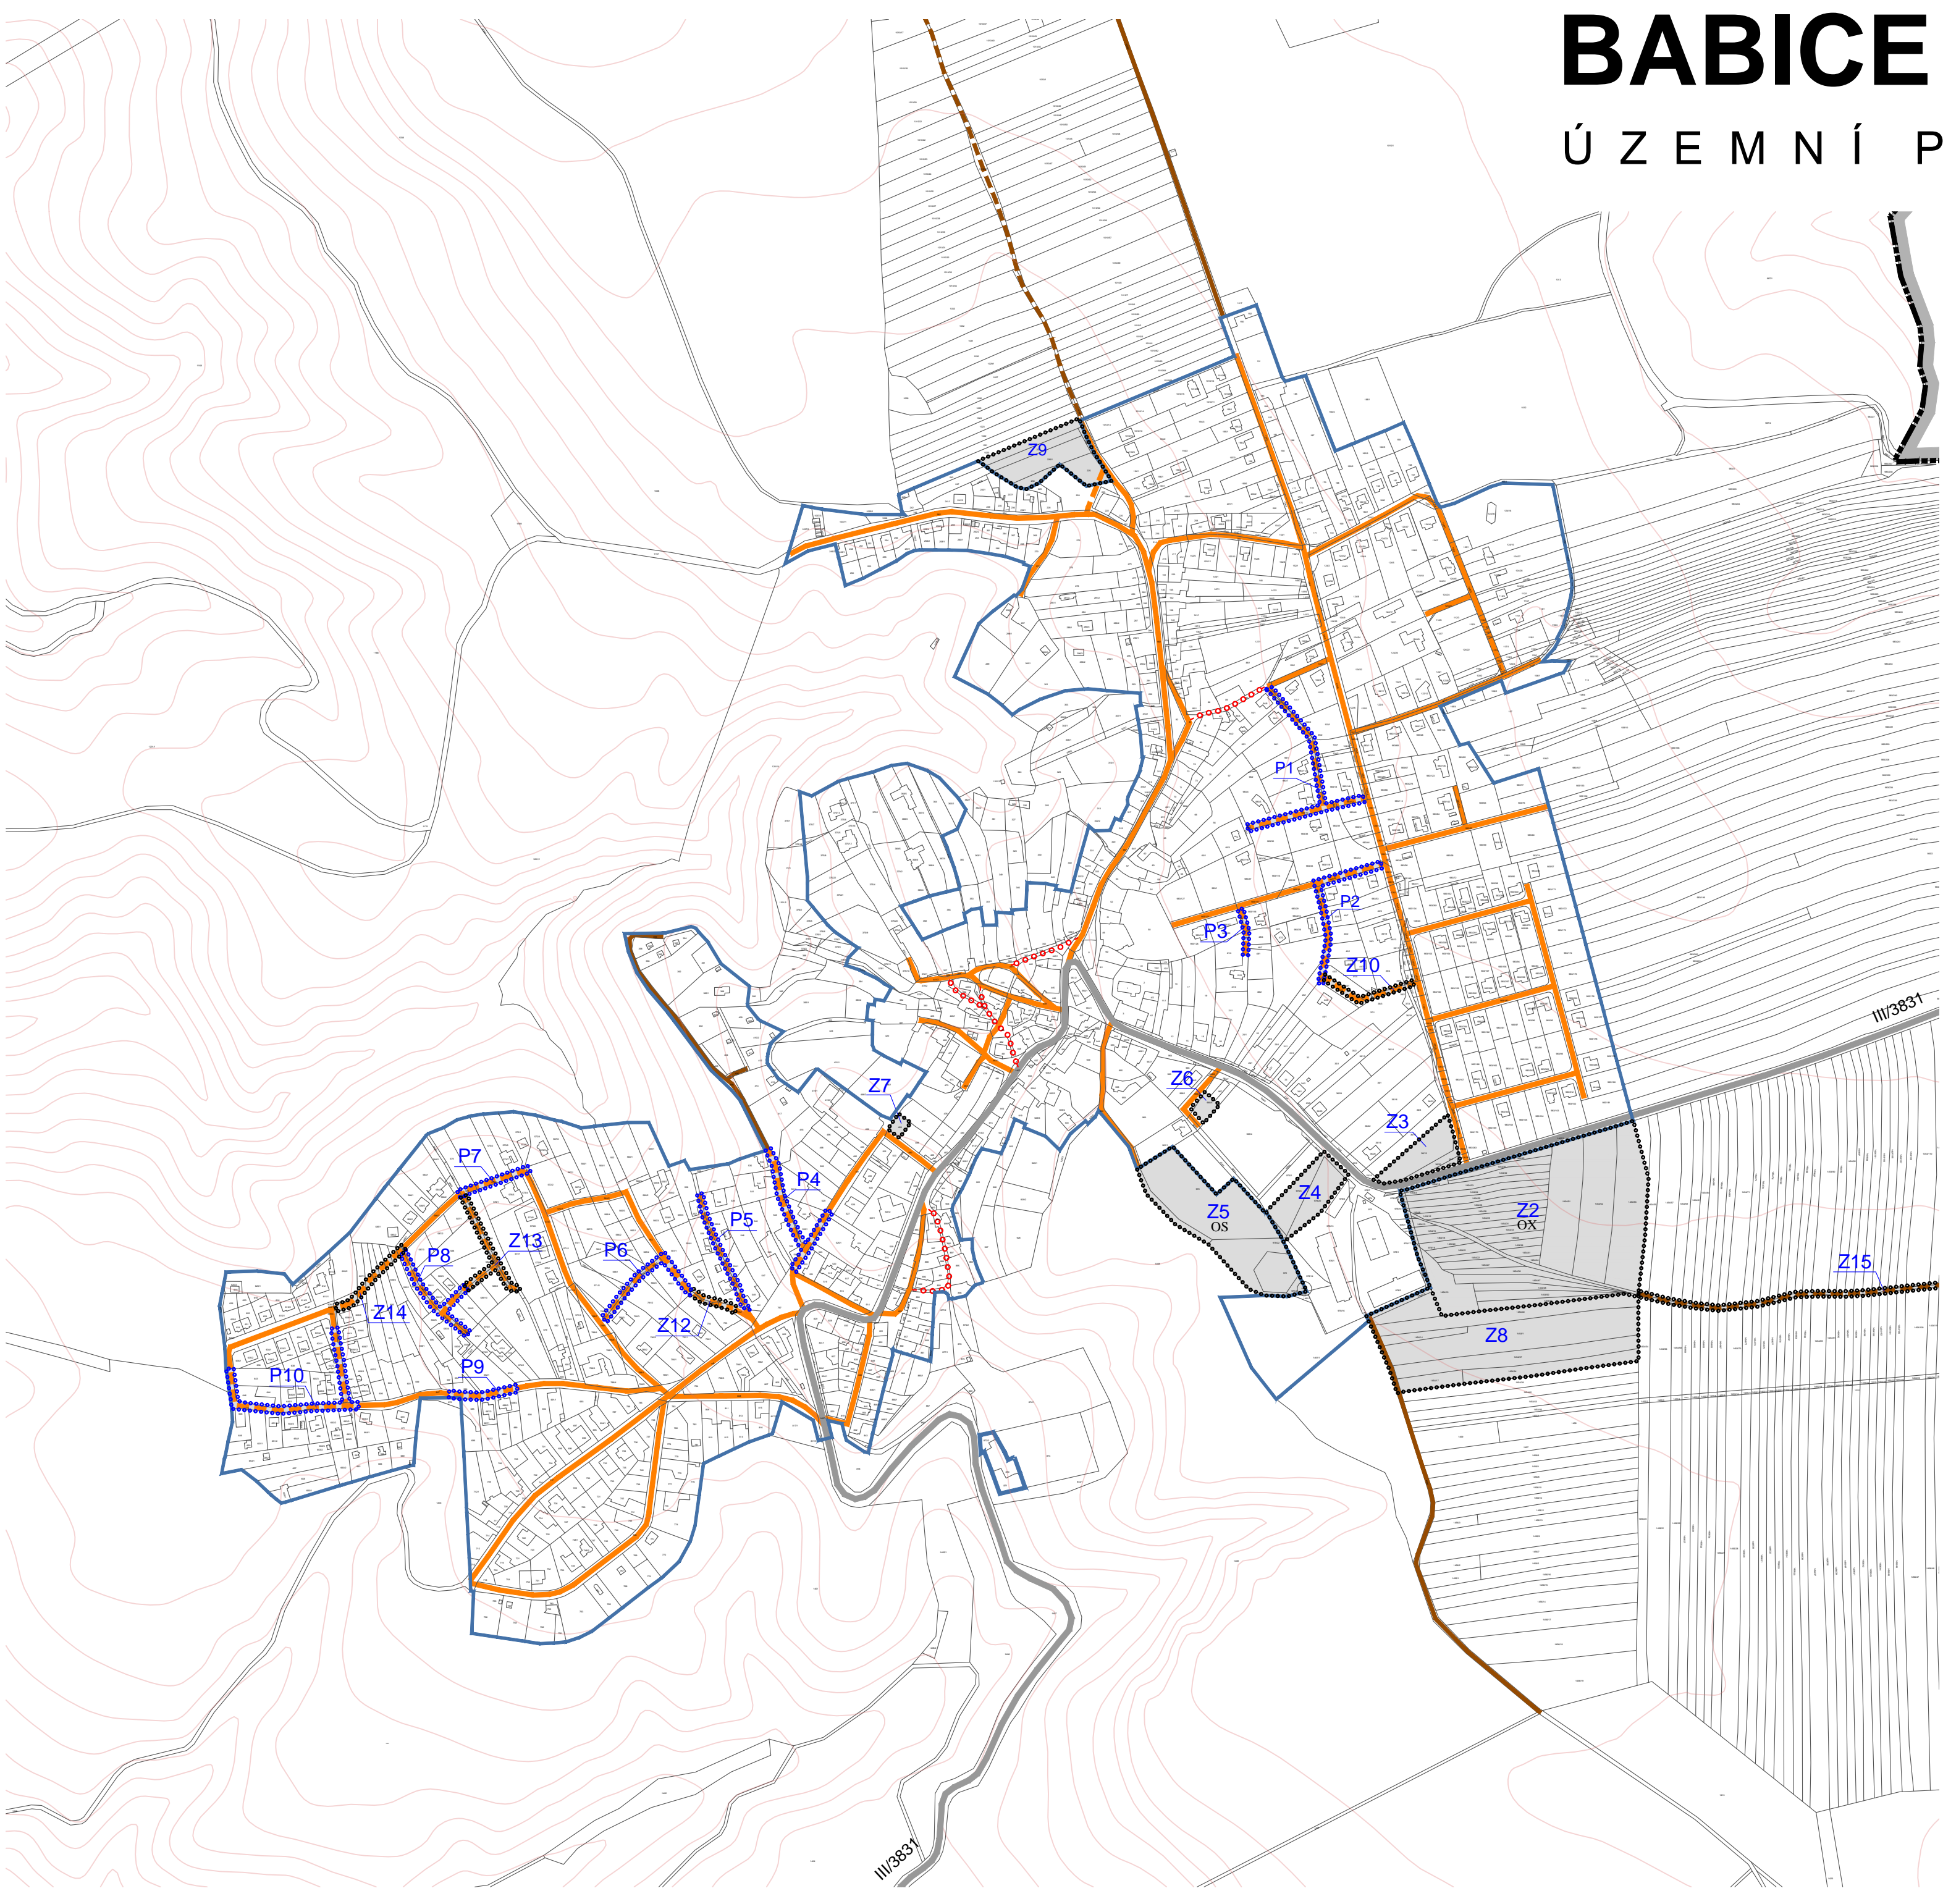

# BABICE NAD SVITAVOU

## ÚZEMNÍ PLÁN

### LEGENDA

#### VYMEZENÍ ÚZEMÍ

stav	návrh	
		hranice řešeného (katastrálního) území
		zastavěné území (vymezeno k 31.7.2021) / zastavitelné území (vč. označení)
		plochy přestavěb