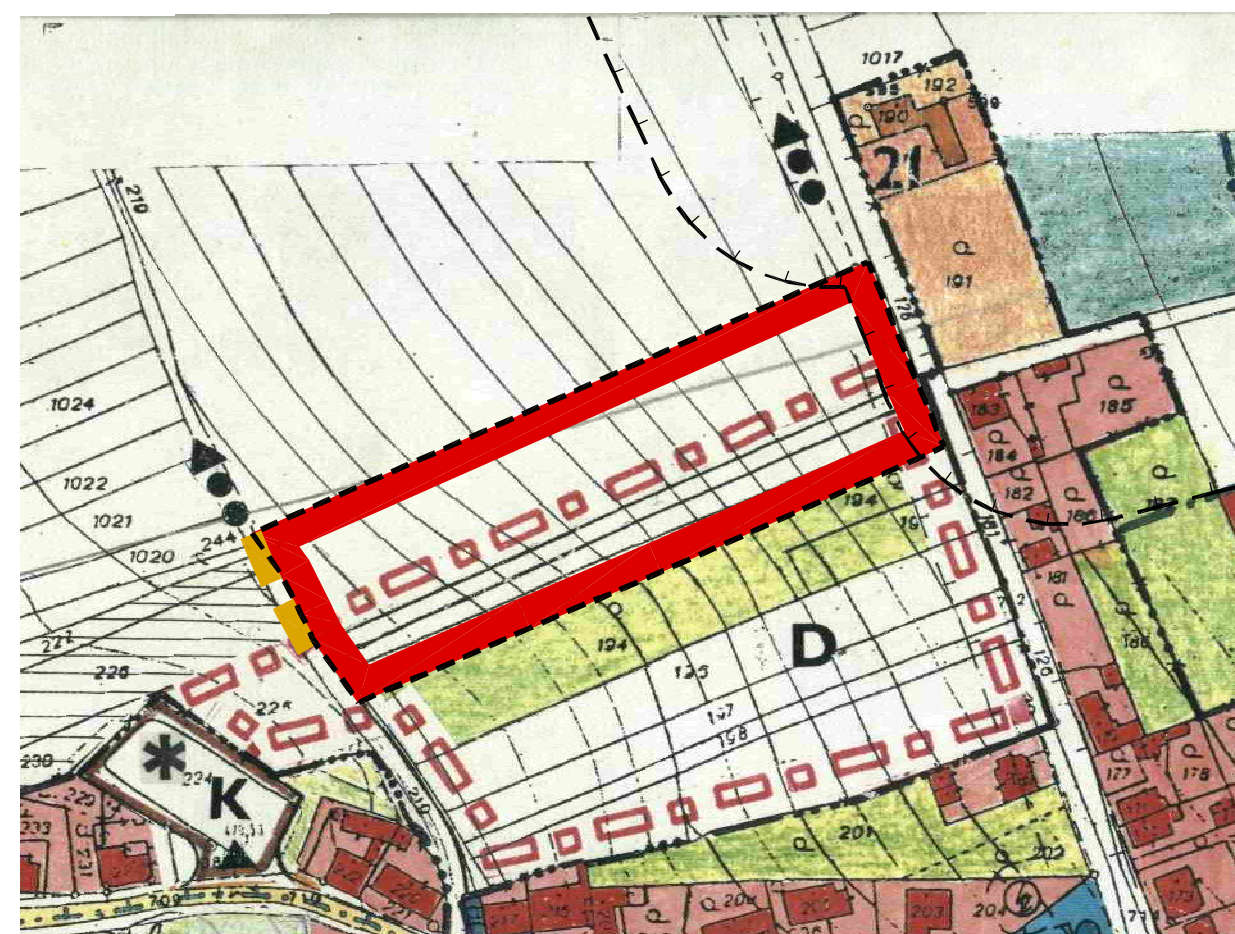

lokality IV/18

lokality IV/20

Dodatek k legendě (vyplyvajících ze změny č.IV ÚPN SÚ Babice n. Svitavou):

-  plochy zastavitelné
-  návrh ploch bydlení
-  ochranné pásmo lesa (50 m)
-  zrušení předpokládaného směru rozvoje lokality

ÚPN SÚ BABICE NAD SVITAVOU - změna č.IV  
 Hlavní výkres  
 komplexní urbanistický návrh / výřez M 1: 2000

Příloha č.3