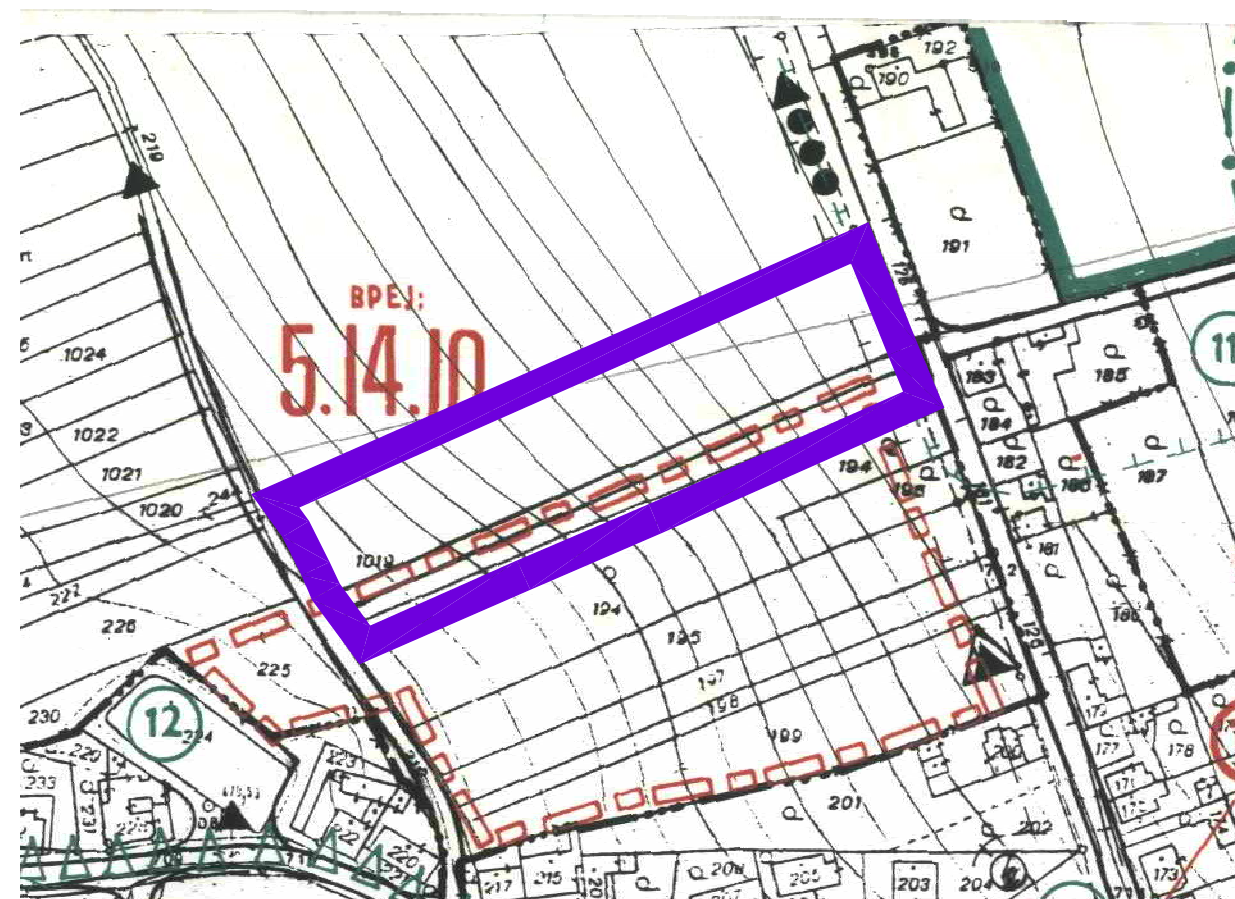

lokality IV/18

lokality IV/20

Dodatek k legendě (vyplývající ze změny č.IV ÚPN SÚ Babice n. Svitavou):

 plocha záboru ZPF