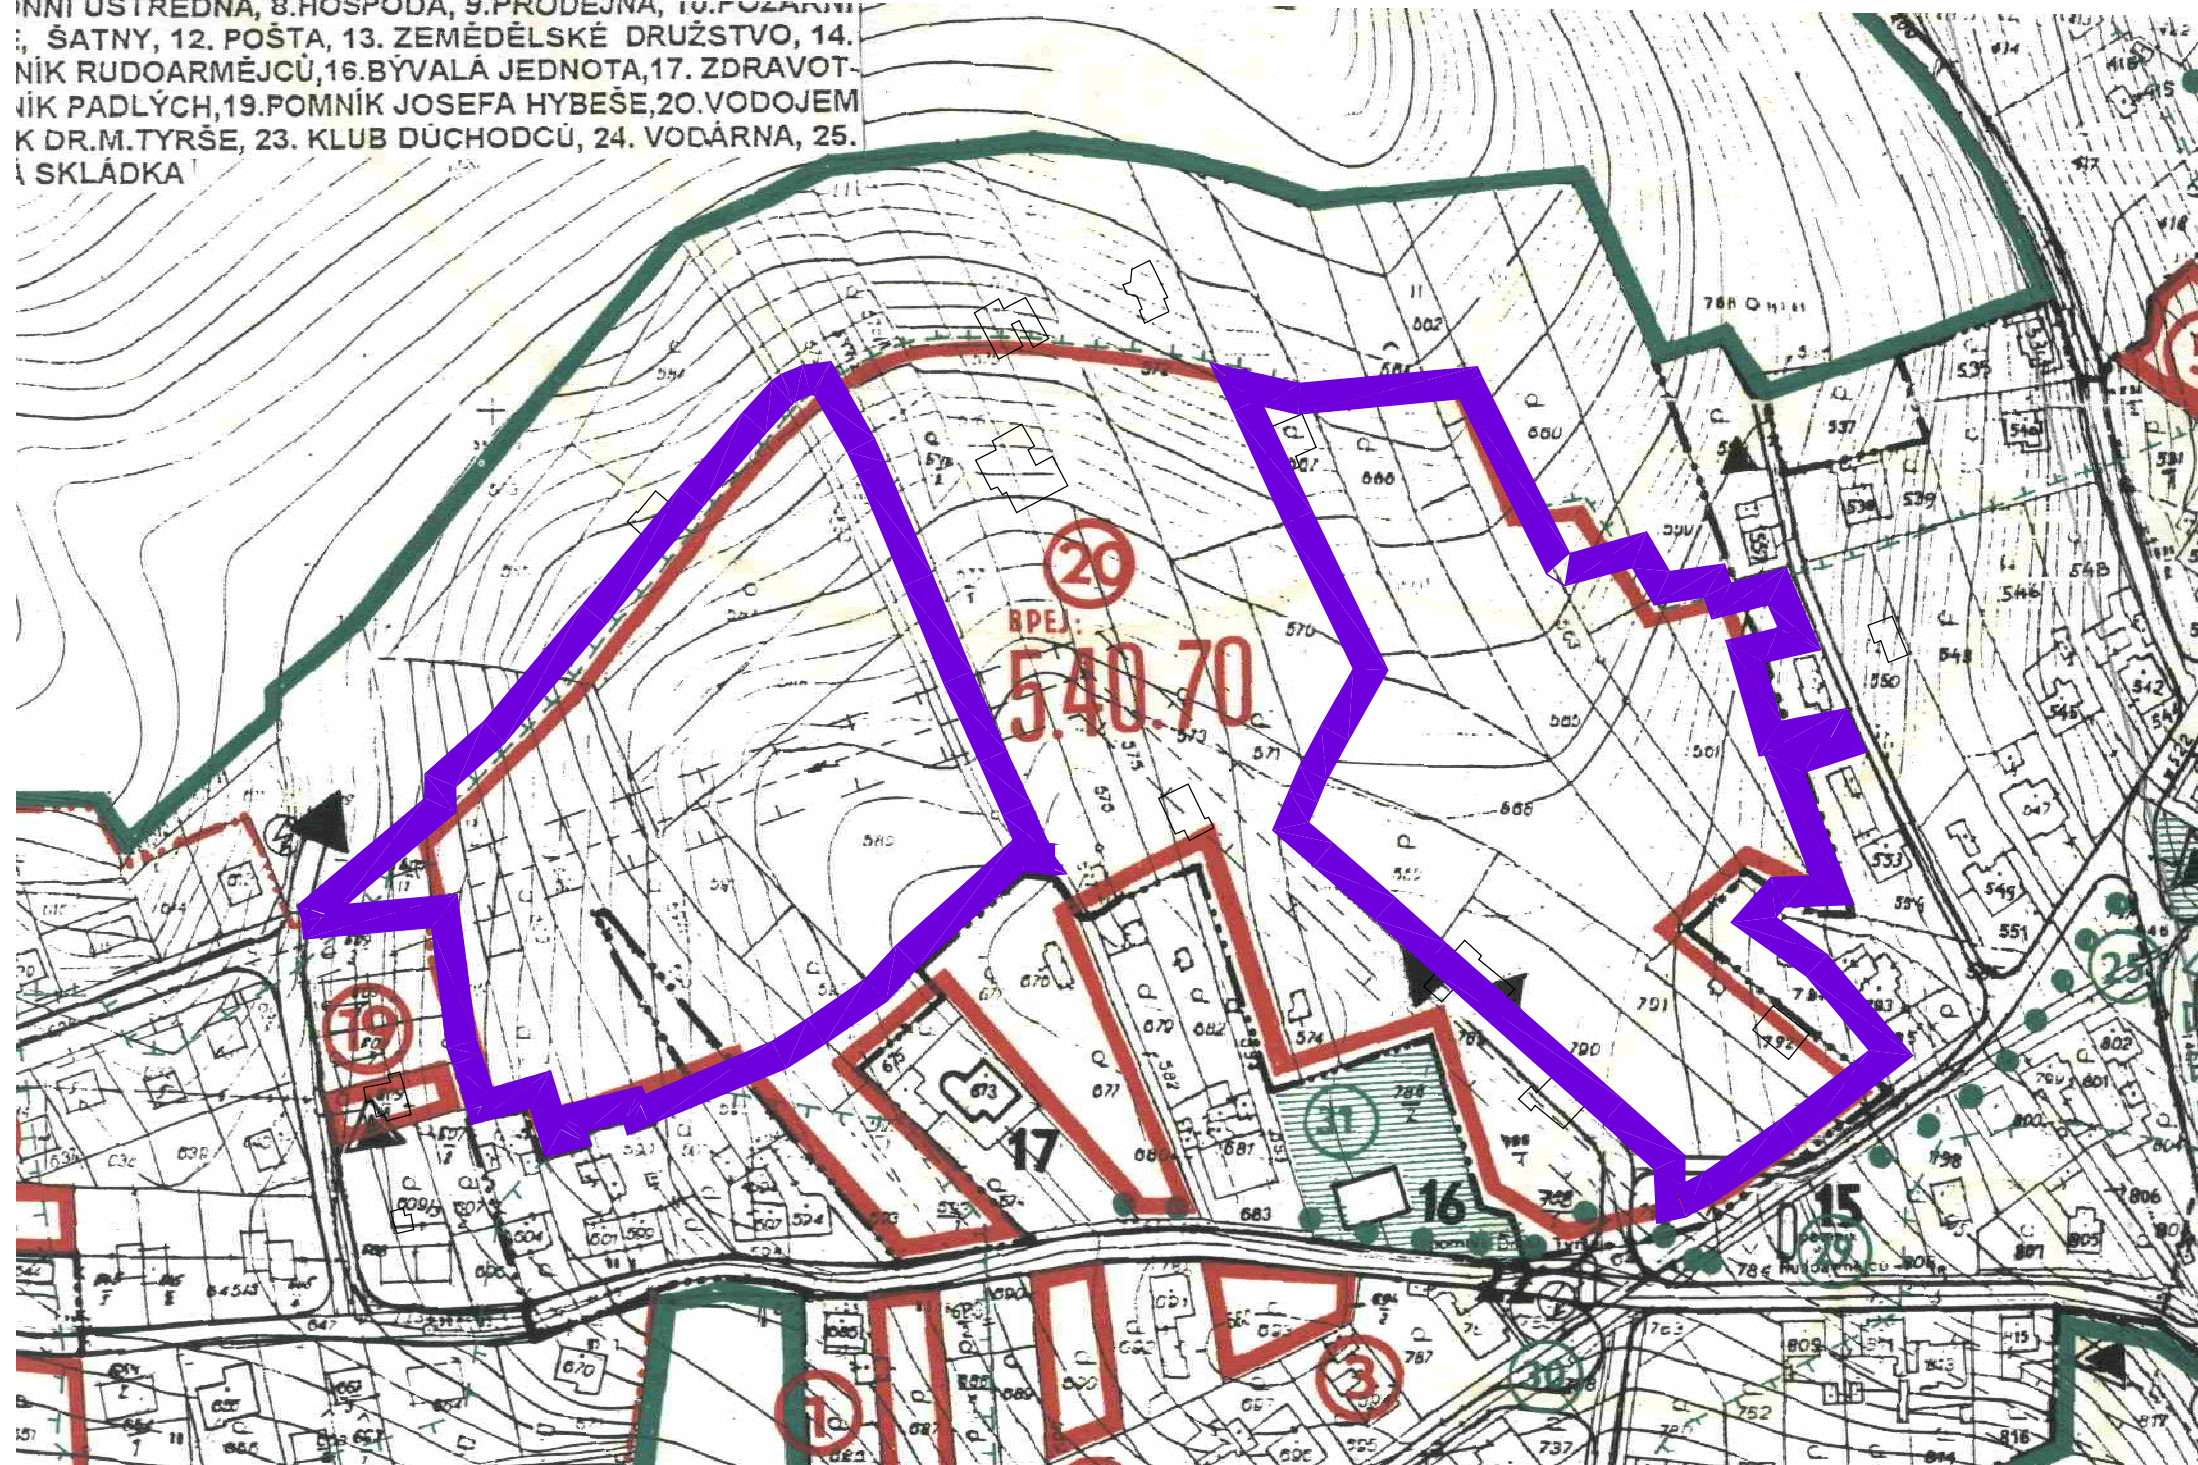

11. VNÍ USTŘEDNÁ, 8. HOSPODA, 9. PRODEJNA, 10. POZARNÍ
 11. ŠATNY, 12. POŠTA, 13. ZEMĚDĚLSKÉ DRUŽSTVO, 14.
 15. PAMÁTIKA RUDOARMĚJCŮ, 16. BÝVALÁ JEDNOTA, 17. ZDRAVOT-
 18. NÍK PADLÝCH, 19. POMNÍK JOSEFA HYBEŠE, 20. VODOJEM
 21. K DR. M. TYRŠE, 23. KLUB DŮCHODCŮ, 24. VODÁRNA, 25.
 26. SKLÁDKA

lokality IV/14

Dodatek k legendě (vyplyvající ze změny č.IV ÚPN SÚ Babice n. Svitavou):

 plocha záboru ZPF

ÚPN SÚ BABICE NAD SVITAVOU - odůvodnění změny č.IV
 Zábor zemědělského půdního fondu / výřez M 1: 2000