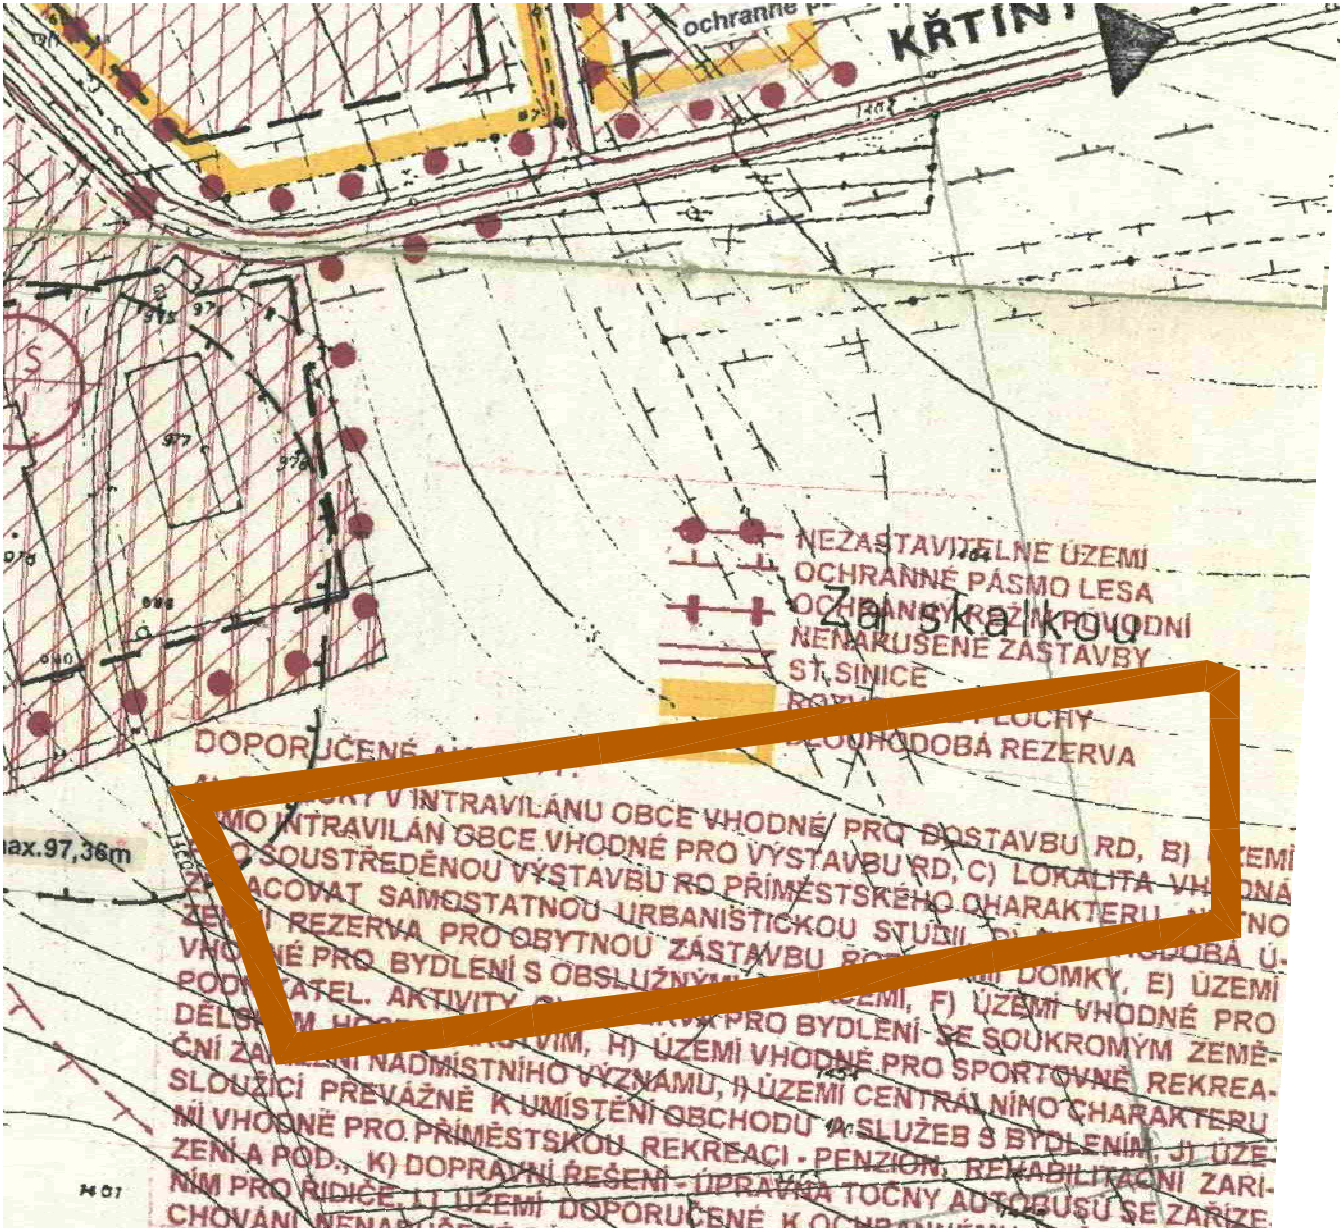

lokality 17

lokality IV/16

lokality IV/15

Dodatek k legendě (vyplyvající ze změny č.IV ÚPN SÚ Babice n. Svitavou):

-  návrh ploch všeobecného bydlení
-  návrh plochy pro zemědělskou výrobu

ÚPN SÚ BABICE NAD SVITAVOU - změna č.IV
 Hlavní výkres
 komplexní urbanistický návrh - funkční a prostorová regulace / výřez M 1: 2000