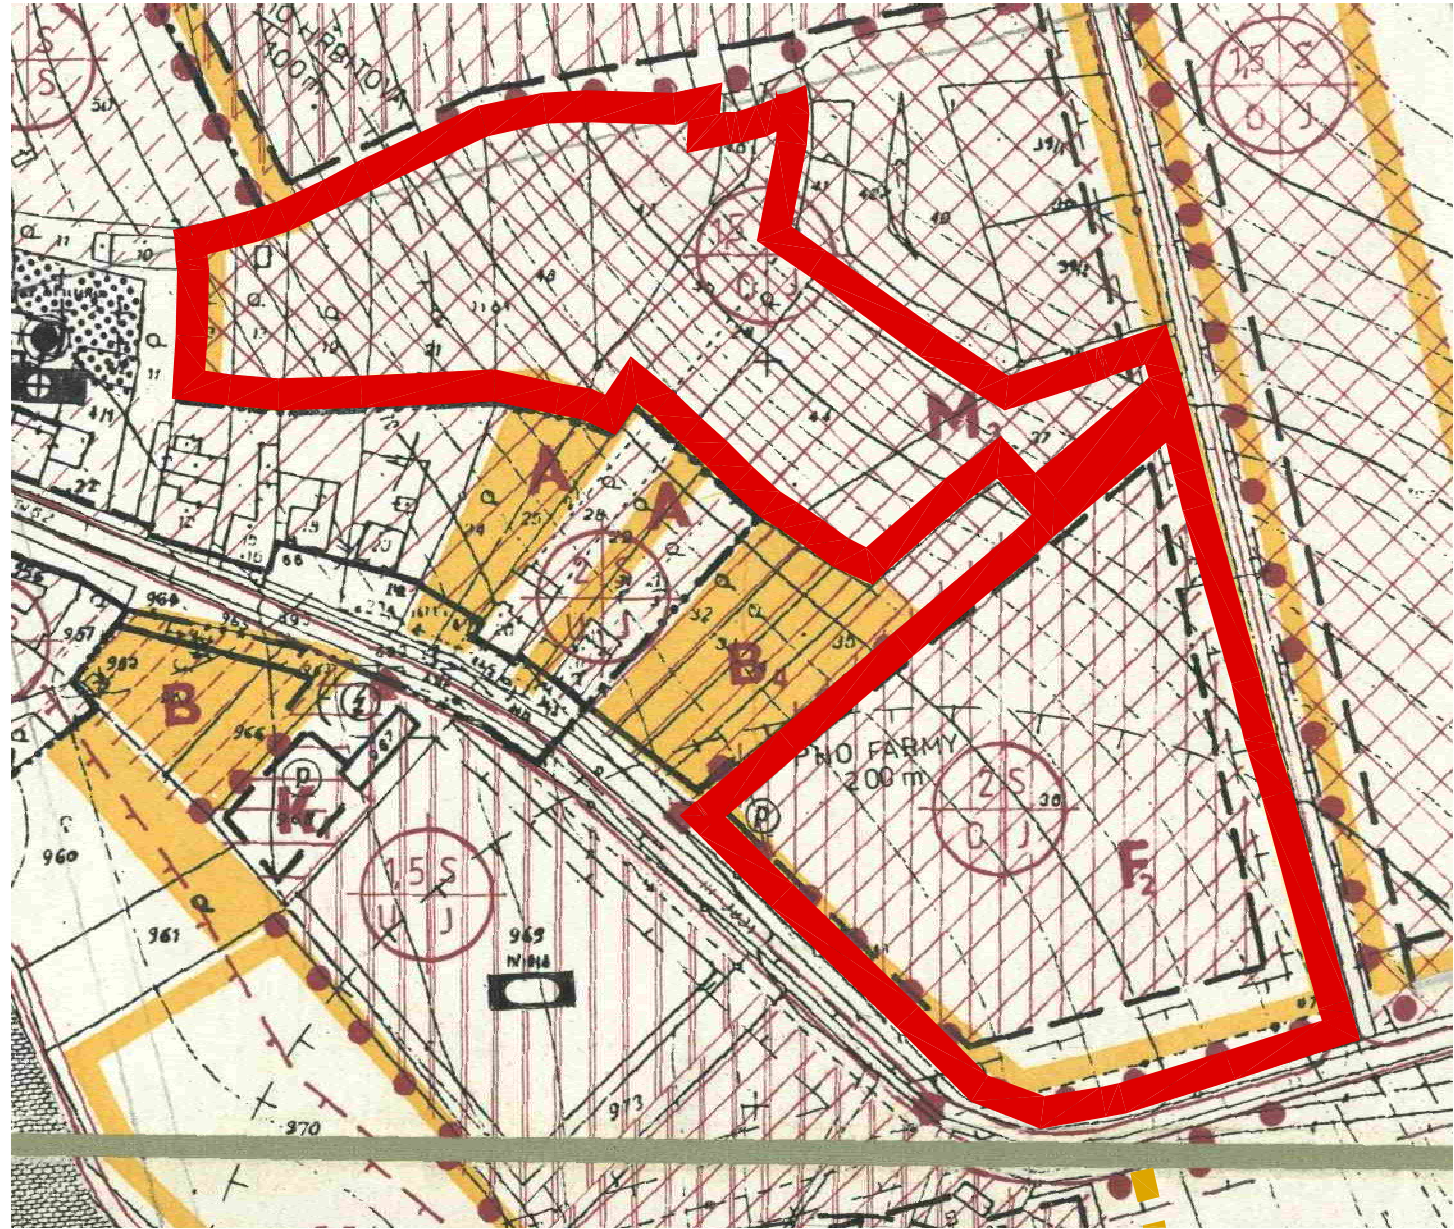

lokality 17

lokality IV/16

lokality IV/15

Dodatek k legendě (vyplyvající ze změny č.IV ÚPN SÚ Babice n. Svitavou):

-  návrh ploch všeobecného bydlení
-  návrh plochy pro zemědělskou výrobu

ÚPN SÚ BABICE NAD SVITAVOU - změna č.IV
 Hlavní výkres
 komplexní urbanistický návrh - funkční a prostorová regulace / výřez M 1: 2000